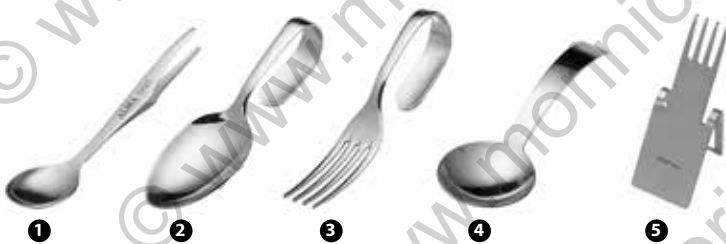

1 **101647** - CUCCHIAIO/MOLLA PIAZZA PER ASSAGGI
2 **84026** - CUCCHIAIO APPETIZER ABERT CON PIEGA
3 **84027** - FORCHETTA APPETIZER ABERT CON PIEGA
4 **97468** - CUCCHIAIO APPETIZER ABERT PER ASSAGGI
5 **97469** - FORCHETTA APPETIZER ABERT