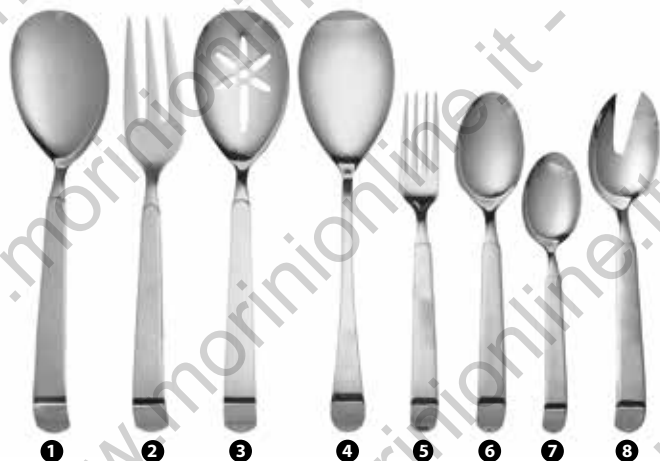

1 2 3 4 5

- 1 24149 - CUCCHIAIONE RISO ABERT INOX *
- 2 21354 - CUCCHIAIONE SERVIRE PADERNO INOX
- 3 21353 - FORCHETTONE SERVIRE PADERNO INOX
- 4 82989 - FORCHETTONE SERVIRE PADERNO CM 30
- 5 82988 - CUCCHIAIONE SERVIRE PADERNO CM 30

abert

- 110660 - MESTOLO CON PIEGA CM 27,5
- 110661 - CUCCHIAIO MACEDONIA CON PIEGA CM 21,5
- 110662 - FORCHETTA MULTIUSO CON PIEGA CM 21,5

- 120245 - CUCCHIAIONE RISO OXFORD INOX CON APPENDINO

1 2 3 4 5

- 1 121691 - SPATOLA LASAGNE LISCIA INOX CON APPENDINO CM 26,5 ■
- 2 121695 - CUCCHIAIONE SERVIRE INOX CON APPENDINO CM 29 ■
- 3 121696 - FORCHETTONE SERVIRE INOX CON APPENDINO CM 29 ■
- 4 121693 - FORCHETTONE SPAGHETTI INOX CON APPENDINO CM 25 ■
- 5 121694 - CUCCHIAIONE RISO INOX CON APPENDINO CM 26,5 ■