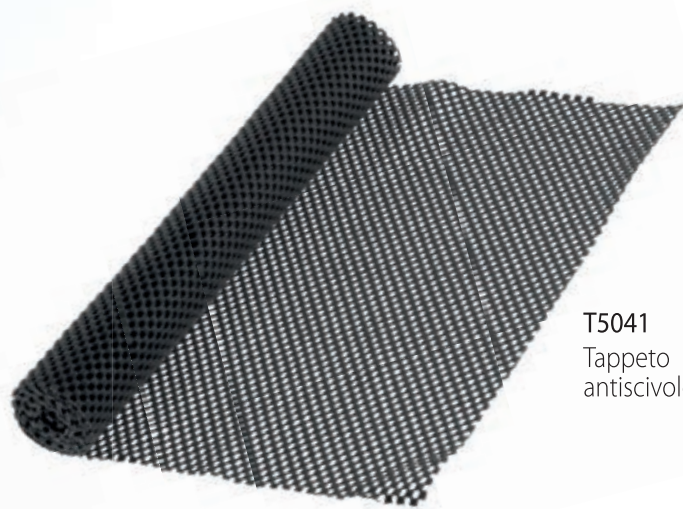

<b>T5023</b>	vassoio gommato antiscivolo rotondo <i>anti-skid tray-round</i>	∅ cm 40	conf. pz. 1	c/c 12	<b>€ 8,19</b>
<b>T5045</b>	tappetini gomma poggiabicchieri <i>service mat</i>	cm 60x8	conf. pz. 1	c/c 50	<b>€ 12,48</b>
<b>T5046</b>	tappetini gomma poggiabicchieri <i>service mat</i>	cm 30x40	conf. pz. 1	c/c 20	<b>€ 15,65</b>

**T5041**  
Tappeto  
antiscivolo

<b>T5017</b>	tagliere in polietilene piccolo <i>small polythene chopping block</i>	cm 16x22x1	conf. pz. 1	c/c 40	<b>€ 3,38</b>
<b>T5018</b>	tagliere in polietilene medio <i>medium polythene chopping block</i>	cm 22x29x1	conf. pz. 1	c/c 30	<b>€ 6,90</b>
<b>T5019</b>	tagliere in polietilene grande <i>big polythene chopping block</i>	cm 29x44x1	conf. pz. 1	c/c 18	<b>€ 9,89</b>
<b>T5041</b>	tappeto antiscivolo <i>nonslip bar mat</i>	cm 30x110	conf. pz. 1	c/c 25	<b>€ 3,30</b>
<b>T5095</b>	paranna <i>cotton twil waist apron</i>	cm 59x30	conf. pz. 1	c/c 24	<b>€ 5,90</b>
<b>T5096</b>	grembiule <i>cotton twil bib apron</i>	cm 72x84	conf. pz. 1	c/c 24	<b>€ 7,55</b>