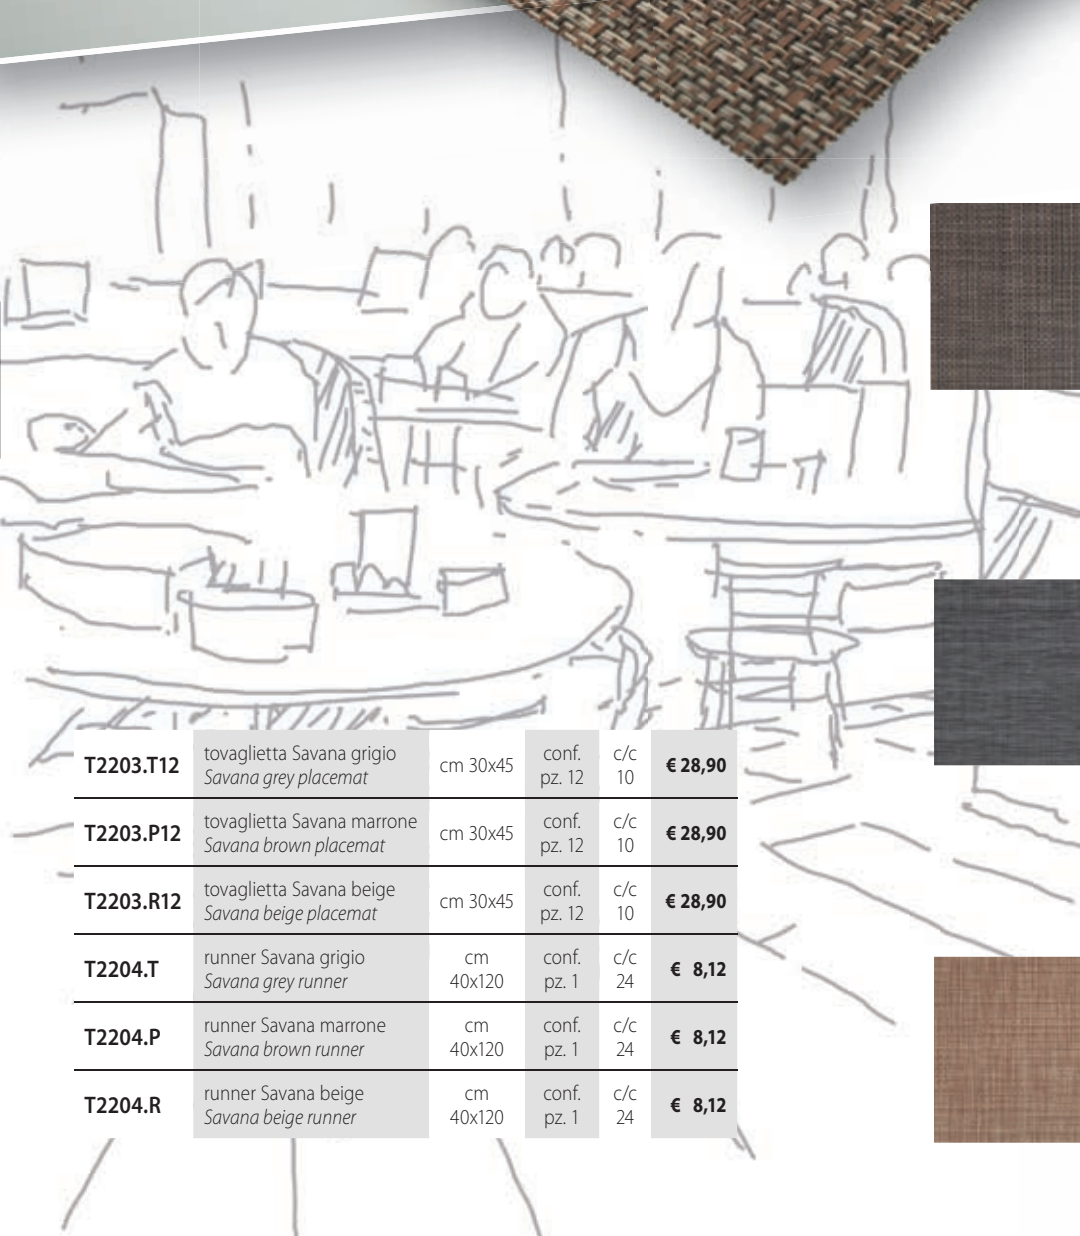

l i n e a s a v a n a

t a b l e r u n n e r

t a b l e m a t

**marrone** brown

**grigio** gray

**beige** beige

<b>T2203.T12</b>	tovaglietta Savana grigio <i>Savana grey placemat</i>	cm 30x45	conf. pz. 12	c/c 10	<b>€ 28,90</b>
<b>T2203.P12</b>	tovaglietta Savana marrone <i>Savana brown placemat</i>	cm 30x45	conf. pz. 12	c/c 10	<b>€ 28,90</b>
<b>T2203.R12</b>	tovaglietta Savana beige <i>Savana beige placemat</i>	cm 30x45	conf. pz. 12	c/c 10	<b>€ 28,90</b>
<b>T2204.T</b>	runner Savana grigio <i>Savana grey runner</i>	cm 40x120	conf. pz. 1	c/c 24	<b>€ 8,12</b>
<b>T2204.P</b>	runner Savana marrone <i>Savana brown runner</i>	cm 40x120	conf. pz. 1	c/c 24	<b>€ 8,12</b>
<b>T2204.R</b>	runner Savana beige <i>Savana beige runner</i>	cm 40x120	conf. pz. 1	c/c 24	<b>€ 8,12</b>