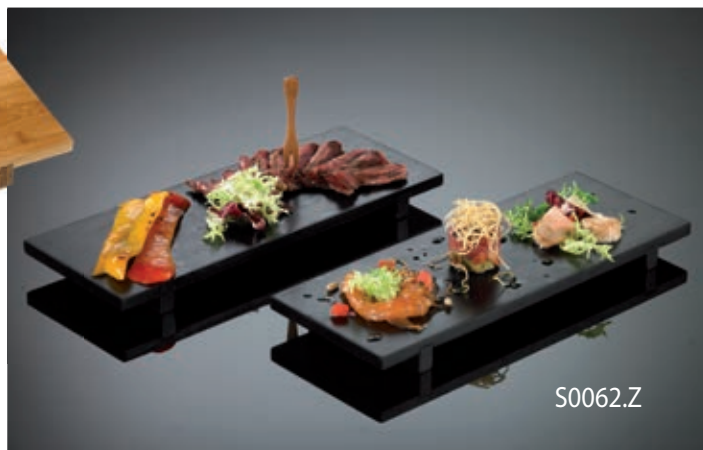

## v a s s o i s u s h i

S0063.Z

S0063

S0090.Z

S0090

S0061	vassoio sushi naturale bamboo sushi tray	cm 15x15x2,5	conf. pz. 1	c/c 36	€ 3,65
S0061.Z	vassoio sushi nero bamboo sushi tray	cm 15x15x2,5	conf. pz. 1	c/c 36	€ 3,88
S0062	vassoio sushi naturale bamboo sushi tray	cm 30x11x2,5	conf. pz. 1	c/c 36	€ 5,06
S0062.Z	vassoio sushi nero bamboo sushi tray	cm 30x11x2,5	conf. pz. 1	c/c 36	€ 5,30
S0063	vassoio sushi naturale bamboo sushi tray	cm 50x23x2,5	conf. pz. 1	c/c 12	€ 12,12
S0063.Z	vassoio sushi nero bamboo sushi tray	cm 50x23x2,5	conf. pz. 1	c/c 12	€ 12,36
S0090	vassoio sushi naturale bamboo sushi tray	cm 70x20x2,5	conf. pz. 1	c/c 12	€ 16,71
S0090.Z	vassoio sushi nero bamboo sushi tray	cm 70x20x2,5	conf. pz. 1	c/c 12	€ 17,07