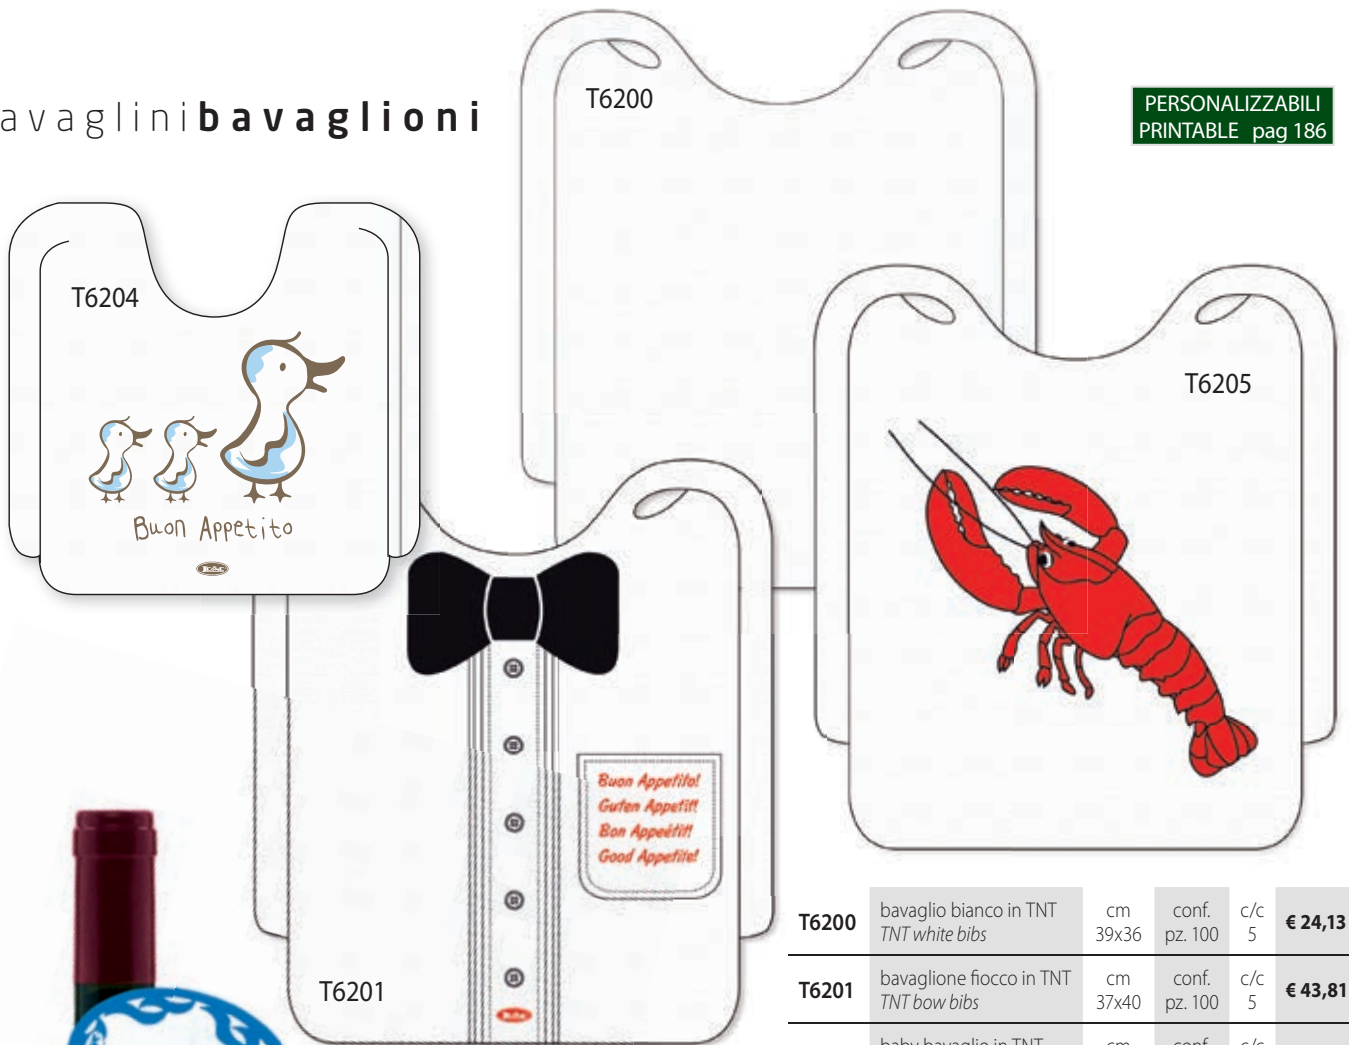

bavaglini **bavaglioni**

PERSONALIZZABILI
PRINTABLE pag 186

T6200	bavaglio bianco in TNT <i>TNT white bibs</i>	cm 39x36	conf. pz. 100	c/c 5	€ 24,13
T6201	bavaglione fiocco in TNT <i>TNT bow bibs</i>	cm 37x40	conf. pz. 100	c/c 5	€ 43,81
T6204	baby bavaglio in TNT <i>TNT baby bibs</i>	cm 20x24	conf. pz. 100	c/c 12	€ 22,43
T6205	bavaglione astice in TNT <i>TNT lobster bibs</i>	cm 37x40	conf. pz. 100	c/c 5	€ 43,81