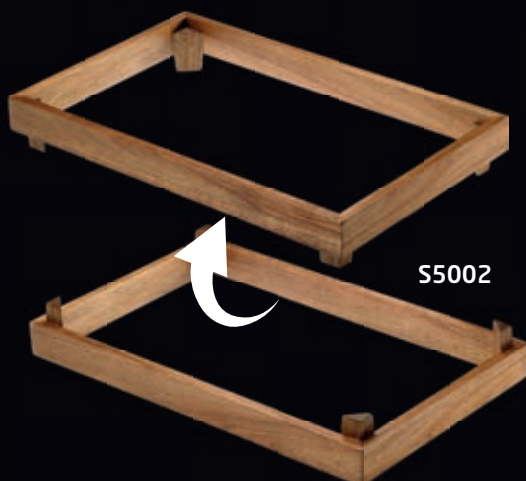

S5001.T

S5002