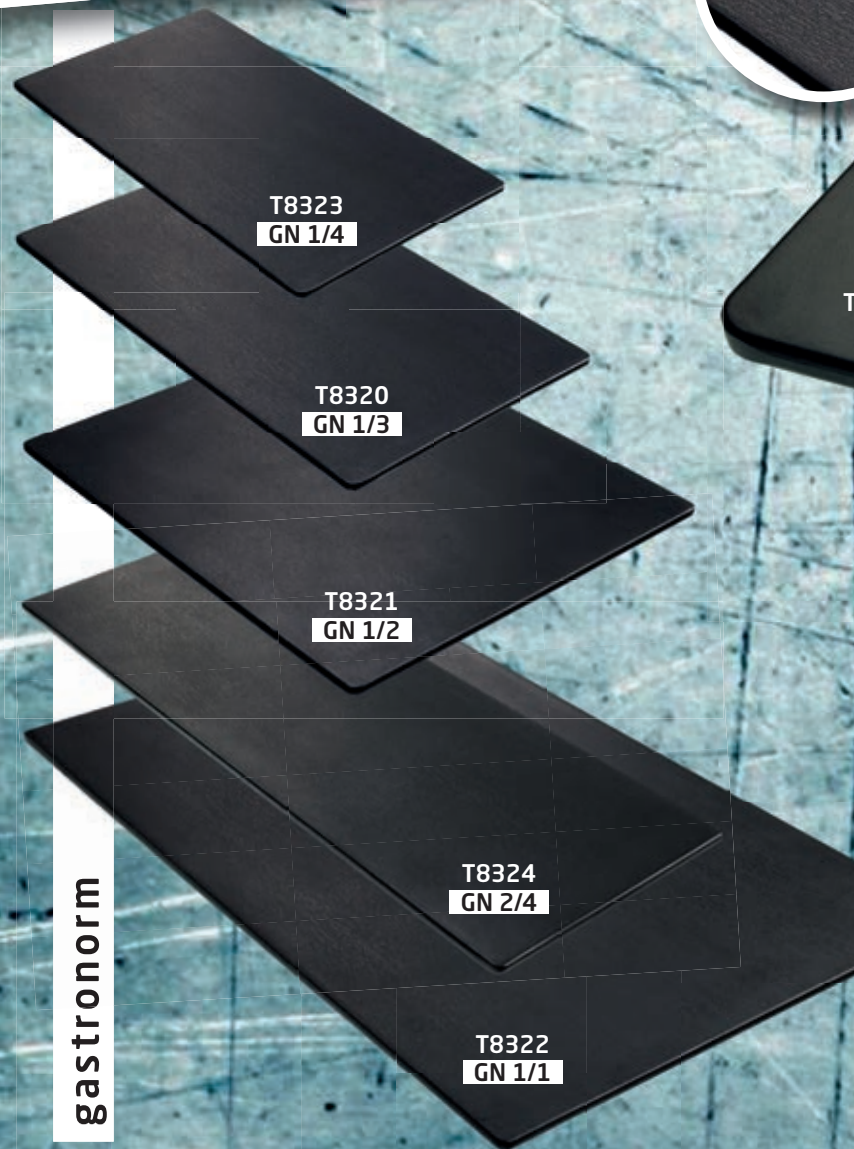

# black tray

novità  
2017

effetto  
ardesia

T8217

T8323  
GN 1/4

T8320  
GN 1/3

T8321  
GN 1/2

T8324  
GN 2/4