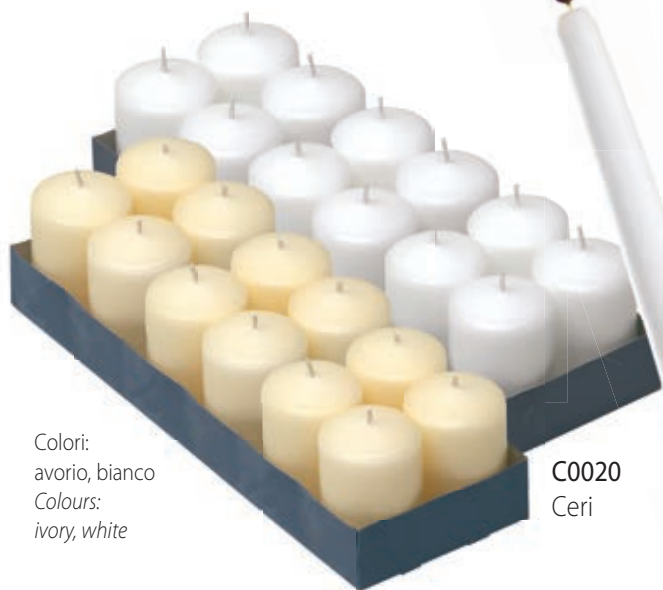

c a n d e l e c e r i

Colori:
avorio, bianco
Colours:
ivory, white

C0020
Ceri