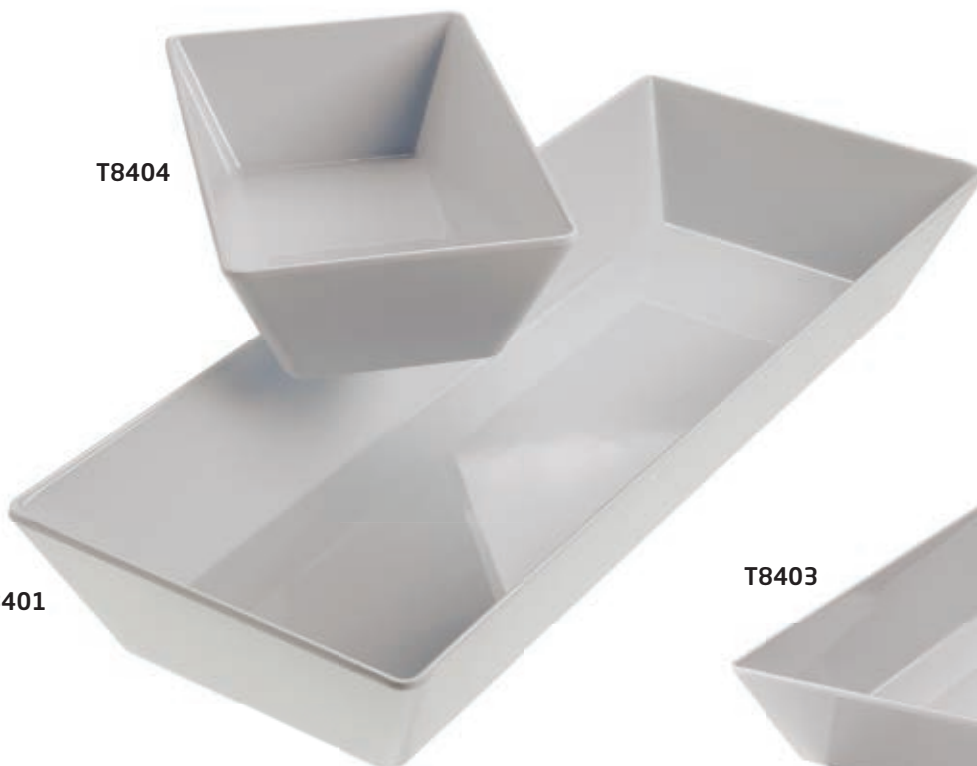

T8403

novità
2017

T8404

T8401