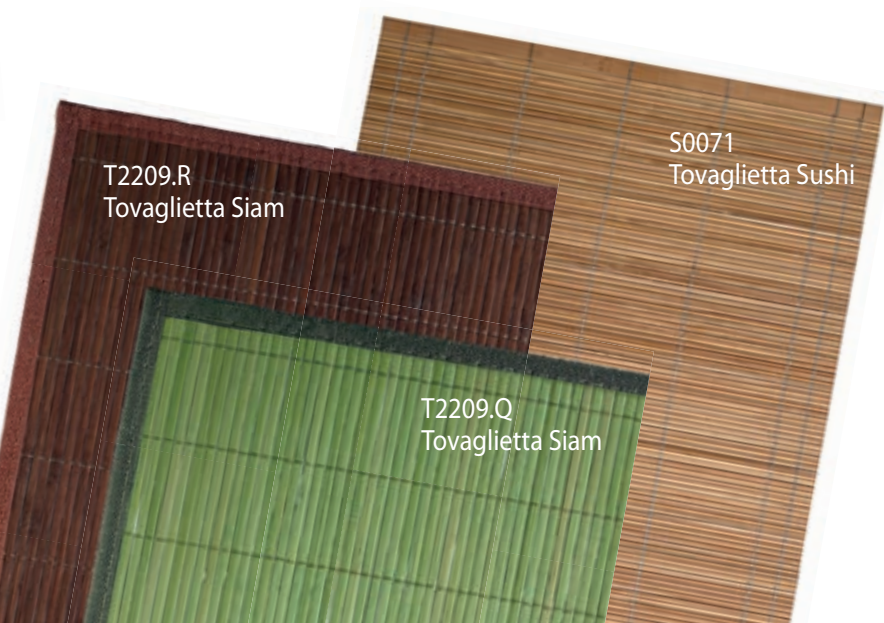

n a t u r a l w o o d

Tovagliette lunch
in legno
o bamboo naturali

S0071	tovaglietta sushi in legno <i>wooden sushi table cloth</i>	cm 30x45	conf. pz. 2	c/c 48	€ 2,12
T2209.Q	tovaglietta bamboo Siam verde <i>bamboo green placemat Siam</i>	cm 30x45	conf. pz. 1	c/c 48	€ 1,65
T2209.R	tovaglietta bamboo Siam marrone <i>bamboo brown placemat Siam</i>	cm 30x45	conf. pz. 1	c/c 48	€ 1,65