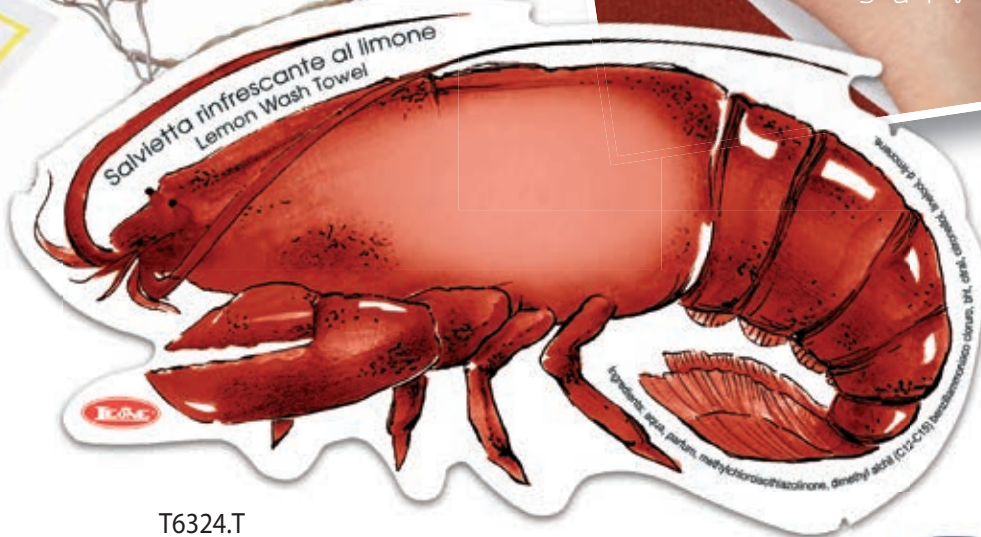

**T6324.T**  
esterno / outer cm 15 x 8  
salvietta / wet wipes cm 19 x 19

**T6309.T2**  
esterno / outer cm 11 x 8  
salvietta / wet wipes cm 12,5 x 19

salvietta granchio

<b>T6309.T2</b>	Salvietta Mareblu Granchio al limone <i>crab shaped lemon flavour wet wipes</i>	conf. pz. 500	c/c 12	<b>€ 43,65</b>
<b>T6324.T</b>	Salvietta Mareblu Astice al limone <i>lobster shaped lemon flavour wet wipes</i>	conf. pz. 250	c/c 12	<b>€ 29,50</b>
<b>T6334</b>	Salvietta Mareblu Pesce Pagliaccio al limone <i>fish shaped lemon flavour wet wipes</i>	conf. pz. 80	c/c 60	<b>€ 7,38</b>
<b>T6335</b>	Salvietta Lemon Tree al limone <i>Lemon Tree lemon flavour wet wipes</i>	conf. pz. 100	c/c 60	<b>€ 6,70</b>
<b>T6337</b>	Salvietta Mareblu Pesce al limone <i>fish shaped lemon flavour wet wipes</i>	conf. pz. 500	c/c 12	<b>€ 43,98</b>