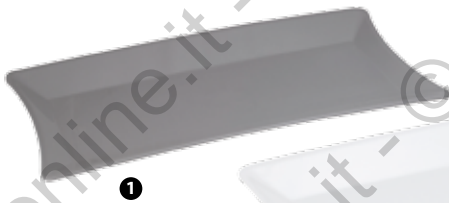

- 1 122264 - VASSOIO RETTANGOLARE SABBIA CM 50X30 ■
- 2 122263 - VASSOIO RETTANGOLARE BIANCO CM 50X30 ■

- 1 122262 - VASSOIO QUADRATO SABBIA CM 42X42 ■
- 1 122260 - VASSOIO QUADRATO SABBIA CM 30X30 ■
- 2 122261 - VASSOIO QUADRATO BIANCO CM 42X42 ■
- 2 122259 - VASSOIO QUADRATO BIANCO CM 30X30 ■