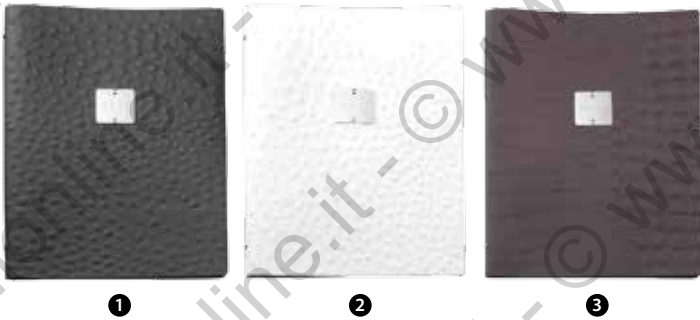

- 1 100921 - PORTAMENÙ T.PELLE NERO 6 BUSTE CM 29,7X21
- 1 100924 - PORTAMENÙ T.PELLE NERO 6 BUSTE CM 23X16
- 1 100927 - CARTA DEI VINI T.PELLE NERO 6 BUSTE CM 29,7X21
- 2 100920 - PORTAMENÙ T.PELLE BIANCO 6 BUSTE CM 29,7X21
- 2 100923 - PORTAMENÙ T.PELLE BIANCO 6 BUSTE CM 23X16
- 2 100926 - CARTA DEI VINI T.PELLE BIANCO 6 BUSTE CM 29,7X21
- 3 100922 - PORTAMENÙ T.PELLE MARRONE 6 BUSTE CM 29,7X21
- 3 100925 - PORTAMENÙ T.PELLE MARRONE 6 BUSTE CM 23X16
- 3 100928 - CARTA DEI VINI T.PELLE MARRONE 6 BUSTE CM 29,7X21