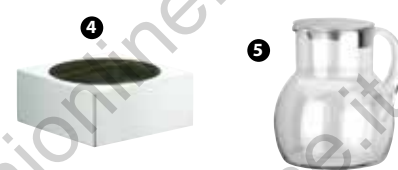

Tavola e Buffet

- 1 102919 - DISTRIBUTORE BEVANDE CALDE LT 10 CM 24X31 H 61
- 2 102917 - VETRINA PER AFFETTATI/FORMAGGI CON CUPOLA CM 38X38 H 23
- 3 102920 - DISTRIBUTORE BEVANDE LT 7 CM 24X31 H 50
- 4 102928 - CONTENITORE VUOTO CM 17X17 H 7,5 CON Ø INTERNO CM 15
- 4 103189 - CONTENITORE VUOTO CM 24X24 H 10,8 CON Ø INTERNO CM 22,2
- 5 115996 - CARAFFA VETRO LT 1,5
- 5 102926 - COPERCHIO PER CARAFFA VETRO LT 1,5
- 104018 - PIASTRA EUTETTICA RETTANGOLARE PER VETRINA CM 16X7
- 104016 - PIASTRA EUTETTICA TONDA PER CONTENITORE Ø CM 14

- 108320 - INSALATIERA INOX Ø CM 18 H 7
- 108321 - INSALATIERA INOX Ø CM 21 H 8
- 108322 - INSALATIERA INOX Ø CM 24 H 10
- 118479 - INSALATIERA INOX Ø CM 27 H 10
- 108323 - INSALATIERA INOX Ø CM 32 H 12
- 121702 - INSALATIERA INOX Ø CM 34 H 13
- 118480 - INSALATIERA INOX Ø CM 37 H 16
- 109188 - INSALATIERA TERMICA INOX DOPPIO CORPO Ø 39 CM