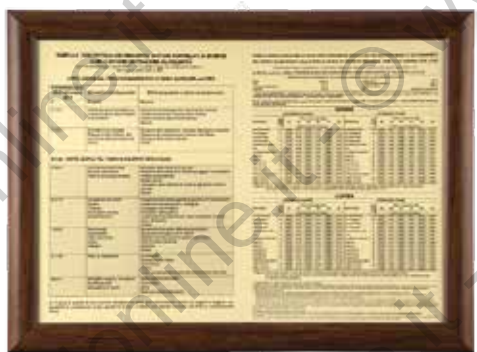

1

2

- 1 93789 - CORNICE ALLUMINIO PORTA AVVISI/LISTINI CM 33X45 \*
- 2 93788 - CORNICE ALLUMINIO PORTA AVVISI/LISTINI CM 49X61 \*

- 93787 - PORTALICENZE LEGNO DA PARETE 4 ANTE CM 34X42 \*

96635 - TABELLA TASSI ALCOLEMICI CORNICE LEGNO CM 47X35 \*