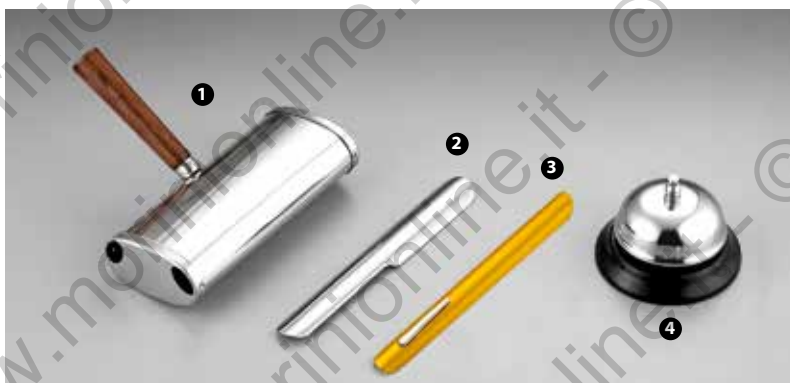

- 1 61193 - SPAZZOLA RACCOGLIBRICIOLE INOX
- 2 80701 - RACCOGLIBRICIOLE PINTI PER CAMERIERE
- 3 55483 - RACCOGLIBRICIOLE PER CAMERIERE
- 4 65907 - CAMPANELLO RECEPTION