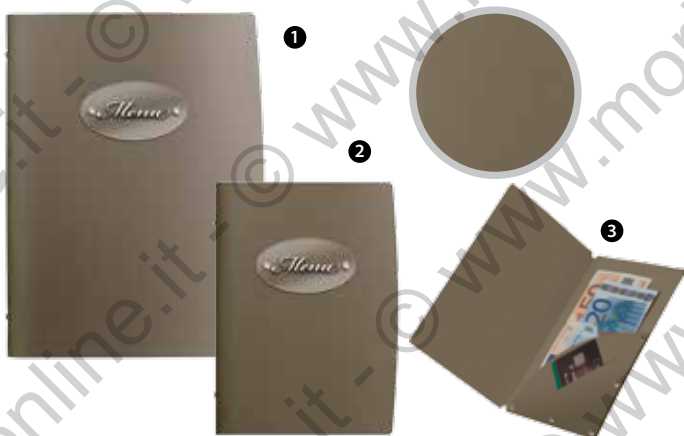

- 1 113785 - PORTAMENÙ* COLOR TORTORA 6 FOGLI CM 24,2X31,6
- 2 113786 - PORTAMENÙ* COLOR TORTORA 6 FOGLI CM 17X23
- 3 113787 - PORTARESTO* COLOR TORTORA CM 12,4X20

* pelle rigenerata