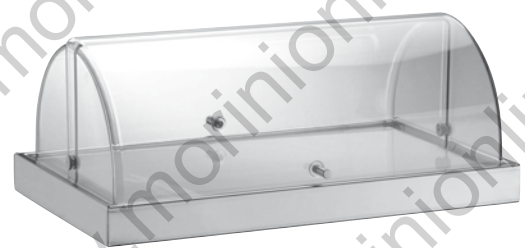

- 95186 - TEGLIA CM 35X35 H 7
- 95187 - TEGLIA CM 17,5X35 H 7

**ACCESSORI VETRO PER PIANO LEGNO \***

- 36933 - BICCHIERE VETRO CAFFEINO CL 9 (confezionato in scatola 6 pz)
- 87764 - BICCHIERE VETRO CAFFEINO CL 9 (confezionato in cestello 3 pz)
- 12056 - COPPA VETRO ARCOROC Ø CM 10,5
- 83961 - COPPA VETRO POMPEI Ø CM 10,5
- 67000 - COPPA VETRO MR CHEF Ø CM 11

\* esempi di utilizzo

Tavola e Buffet

- 1 102919 - DISTRIBUTORE BEVANDE CALDE LT 10 CM 24X31 H 61
- 2 102917 - VETRINA PER AFFETTATI/FORMAGGI CON CUPOLA CM 38X38 H 23
- 3 102920 - DISTRIBUTORE BEVANDE LT 7 CM 24X31 H 50
- 4 102928 - CONTENITORE VUOTO CM 17X17 H 7,5 CON Ø INTERNO CM 15
- 4 103189 - CONTENITORE VUOTO CM 24X24 H 10,8 CON Ø INTERNO CM 22,2
- 5 115996 - CARAFFA VETRO LT 1,5
- 5 102926 - COPERCHIO PER CARAFFA VETRO LT 1,5
- 104018 - PIASTRA EUTETTICA RETTANGOLARE PER VETRINA CM 16X7
- 104016 - PIASTRA EUTETTICA TONDA PER CONTENITORE Ø CM 14