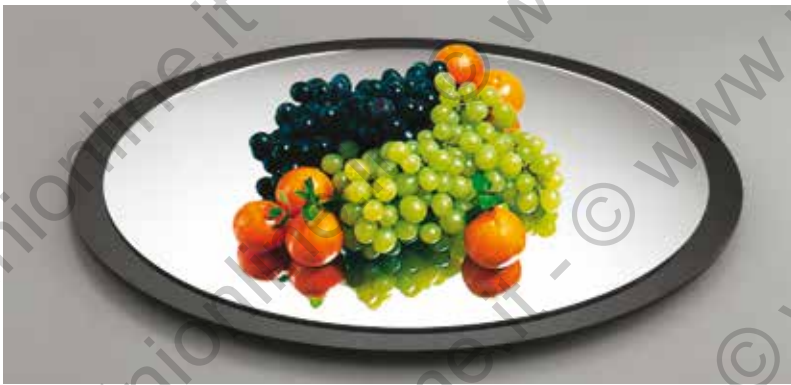

GZ277858

90333 - ESPOSITORE A SPECCHIO RETTANGOLARE CM 60X40

DSC6769

103622 - ESPOSITORE A SPECCHIO ALZATA 4 PIANI CM 60X39 H 18

DSC6770

103623 - ESPOSITORE A SPECCHIO ALZATA 3 PIANI CM 65X58 H 24

GZ277859

90334 - ESPOSITORE A SPECCHIO TONDO Ø CM 60