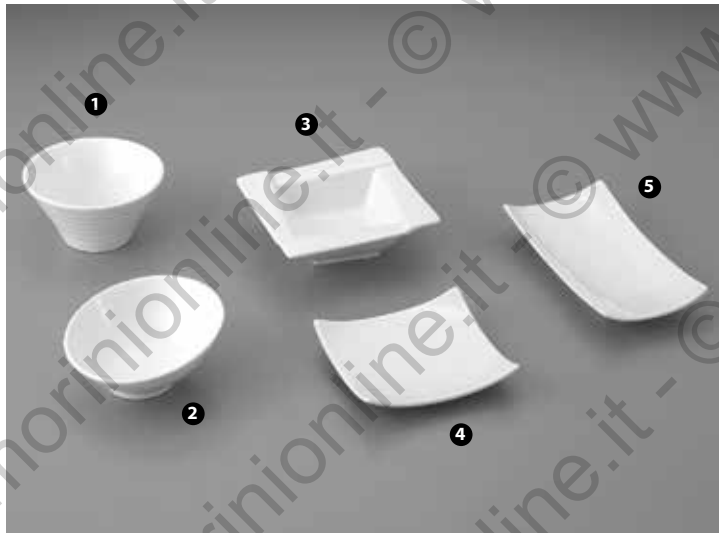

DSC9822

Arcoroc

COLLEZIONE APPETIZER BIANCA

- 1 96997 - COPPETTA SPIRAL Ø CM 8,5 H 3,5
- 2 96998 - COPPETTA LUDICO Ø CM 9,5 H 4,5
- 3 96991 - COPPETTA CARREÈ CM 10X10 H 3,5
- 4 89297 - PIATTINO CARREÈ CM 9,5X9,5
- 5 89296 - PIATTINO RETTANGOLARE CM 14,5X7

GZ277471

Arcoroc

COLLEZIONE APPETIZER BIANCA

- 1 89301 - COPPETTA LUDICO Ø CM 9,6 H 6
- 2 89302 - COPPETTA OVALE CM 10X7 H 4
- 3 89300 - COPPETTA SPIRIT CM 10X9 H 4
- 4 89299 - PIATTINO SPIRIT CM 10X14 H 3
- 5 89294 - STAMPO MINI SOUFFLÈ CON COPERCHIO Ø CM 6,8 H 5,2
- 6 89295 - COPPETTA CARREÈ CM 9X9 H 4,8
- 7 89298 - CUCCHIAIO PER ASSAGGI CM 10,6

GÜRAL PORSELEN
The Porcelain of the World™

- 121980 - COPPETTA CON PIEDE Ø CM 8 CL 9 ■

DSC3866

- 1 74474 - COPPETTA OVALE CM 12x10
- 2 84977 - COPPETTA Ø CM 9
- 3 92376 - COPPETTA TONDA Ø CM 6 H 3,5

CAMBRO

DSC5968

- 87193 - COPPETTA POLICARBONATO
  ML 148 Ø CM 9