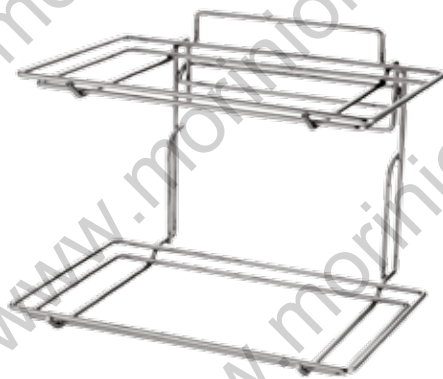

94598 - SUPPORTO CROMATO 2 PIANI
PER GASTRONORM 1/1 H 34 CM

DSC8009bis