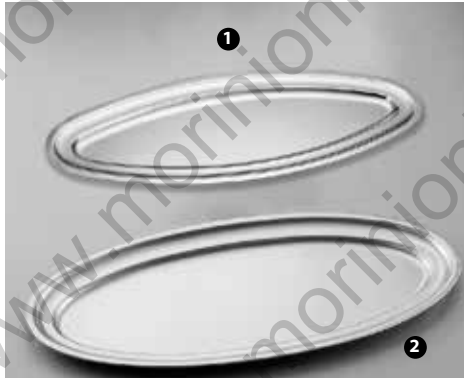

- 15912 - VASCA INOX CM 26X23X5,5
- 15913 - VASCA INOX CM 32X23X5,5
- 15914 - VASCA INOX CM 35X24X5,5
- 15915 - VASCA INOX CM 41X31X5,5
- 15916 - GRIGLIA PER VASCA INOX CM 26
- 15917 - GRIGLIA PER VASCA INOX CM 32
- 15918 - GRIGLIA PER VASCA INOX CM 35
- 15919 - GRIGLIA PER VASCA INOX CM 41

DSC8251