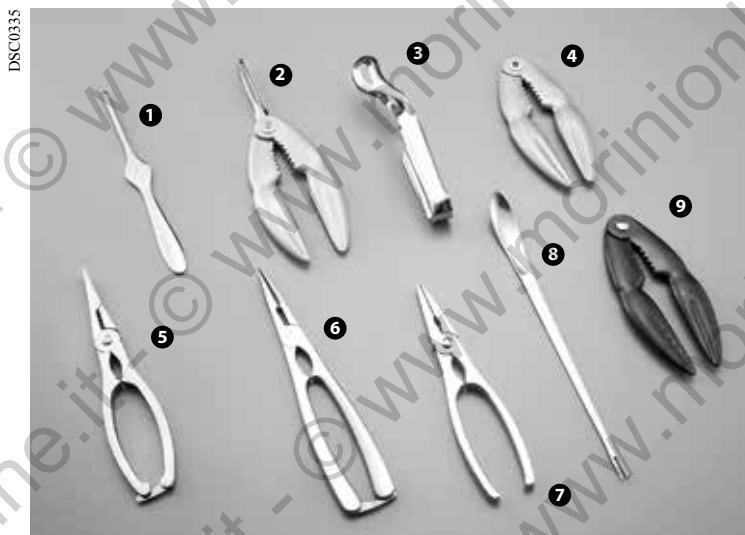

- 1 119705 - FORCHETTA SCAVINO PER ARAGOSTA INOX ECONOMICA CONF. 6 PZ
- 1 26028 - FORCHETTÀ SCAVINO PER ARAGOSTA PIAZZA INOX
- 2 58888 - PINZA ARAGOSTA CON PINZETTE ALLUMINIO
- 3 4484 - MOLLA LUMACHE ALESSI INOX
- 4 116048 - PINZA ARAGOSTA INOX
- 5 119692 - PINZA ARAGOSTA INOX
- 6 87906 - PINZA ARAGOSTA ABERT REGIS INOX
- 7 117378 - PINZA ARAGOSTA ILSA INOX
- 8 92586 - FORCHETTA SCAVINO PER ARAGOSTA SET 4 PZ INOX
- 9 117372 - PINZA ARAGOSTA ILSA ALLUMINIO PRESSOFUSO RIVESTITO