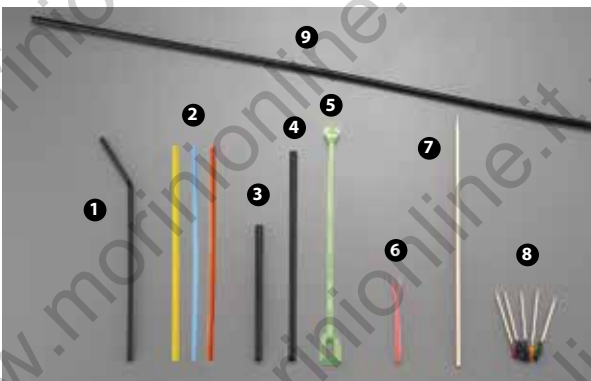

DECORAZIONI

- 1 114186 - CANNUCCIA PIEGHEVOLE NERA CM 24 CONF. 250 PZ
- 2 114187 - CANNUCCIA DIRITTA COLORI ASSORTITI CM 21 CONF. 2300 PZ
- 2 107583 - CANNUCCIA DIRITTA COLORI ASSORTITI CM 21 CONF. 1000 PZ
- 3 107582 - CANNUCCIA DIRITTA NERA CM 13,5 CONF. 1000 PZ
- 4 116102 - CANNUCCIA NERA CM 21 CONF. 1000 PZ
- 5 107580 - MESCOLATORE COCKTAIL COLORI ASSORTITI CM 24 CONF. 100 PZ
- 6 114189 - FORCHETTINA PARTY 2 PUNTE CM 8,5 CONF. 2000 PZ
- 7 114190 - STECCONE BAMBOO CM 25 CONF. 250 PZ
- 8 114191 - SPILLONCINO CELLOPHANE CM 7 CONF. 1000 PZ
- 9 107590 - CANNUCCIA DIRITTA NERA CM 100 CONF. 100 PZ