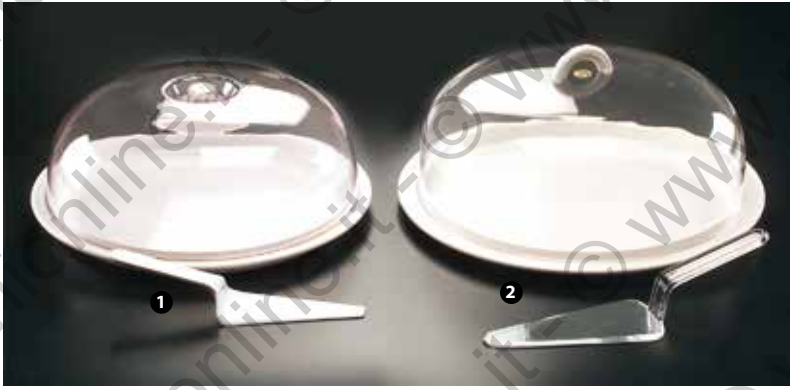

89FN1965

COPRIPASTE PLASTICA

- 1 30619 - COPRIPASTE TONDO CREAM Ø CM 35 CON PALETTA
- 2 11735 - COPRIPASTE TONDO GUZZINI Ø CM 38 CON PALETTA