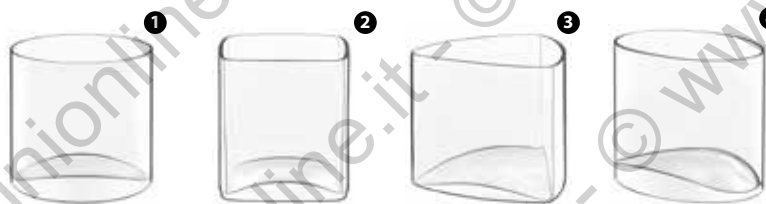

COLLEZIONE MICHELANGELO