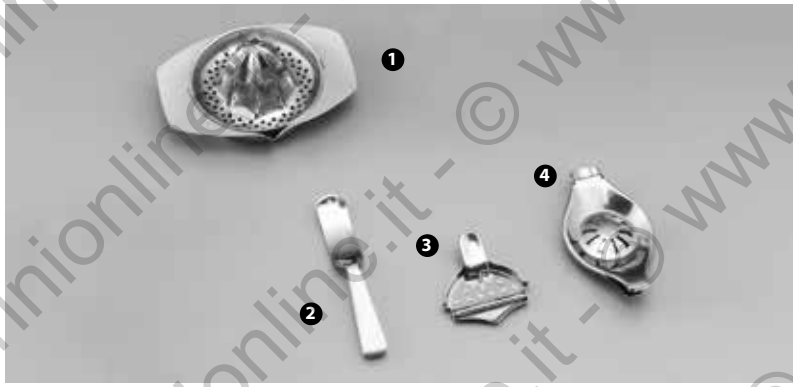

104270 - PASSINO BAR ECONOMICO

119691 - PASSINO BAR ECONOMICO

Bar

871X3588

- 1 664 - SPREMIAGRUMI INOX MOTTA
- 2 11560 - SBUCCIALIMONE PIAZZA
- 3 14997 - SPREMILIMONE A SPICCHIO PIAZZA
- 4 70775 - SPREMILIMONE MOTTA