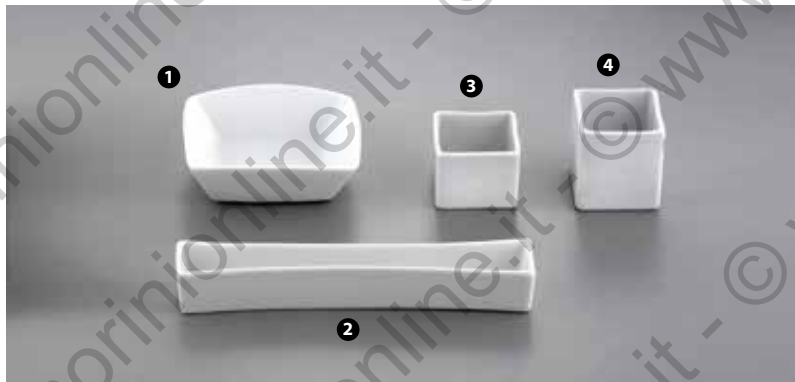

DSC9861

- 1 74475 - COPPETTA QUADRATA CM 11X11 ■
- 2 74510 - VASCHETTA RETTANGOLARE CM 20X3,5 H 3 *
- 3 93295 - COPPETTA PER SALSE CM 5X5 H 4
- 4 93296 - COPPETTA PER SALSE CM 5X5 H 5,5

DSC9860

- 1 74476 - COPPETTA OVALE CM 23X10 H 5
- 2 83460 - COPPETTA PER SALSE Ø CM 4,5 H 4,5
- 3 91460 - PIATTINO VETRO CM 14X14

DSC0819

- 1 70342 - VASSOIO LEGNO WENGEE QUADRATO CM 31X31
- 1 92460 - VASSOIO LEGNO WENGEE RETTANGOLARE CM 37X15
- 2 93592 - PORTASALATINI 3 SCOMPARTI BASE LEGNO CM 27X10
- 3 93593 - PORTASALATINI 4 SCOMPARTI BASE LEGNO CM 15X15
- 4 93295 - COPPETTA PER SALSE CM 5X5 H 4
- 5 93296 - COPPETTA PER SALSE CM 5X5 H 5,5

Bar