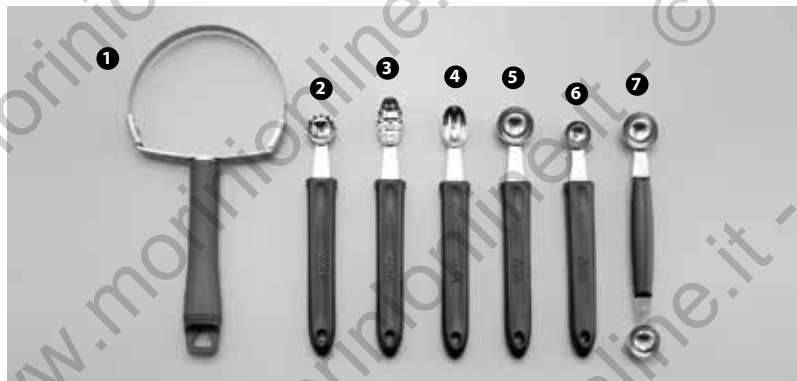

- 1 82417 - SBUCIA-MELONE
- 2 97959 - SCAVINO POMODORO
- 3 97961 - SCAVINO OVALE FESTONATO
- 4 97960 - SCAVINO OVALE
- 5 97957 - SCAVINO MM 25
- 6 97956 - SCAVINO MM 18
- 7 97958 - SCAVINO 2 USI MM22/25