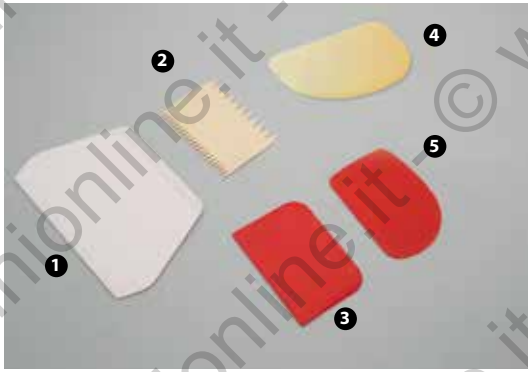

88GS3773

72124 - CONTENITORE PLASTICA PER SACCHETTI DECORAZIONI

88GS3784

72123 - ESPOSITORE PER SACCHETTI DECORAZIONI E BOCCHETTE

GZ241110

- 1 54233 - SPATOLA PLASTICA CM 20
- 2 47336 - RASCHIETTO POLITENE CM 11
- 3 35818 - RASCHIETTO POLIPROPILENE CM 12
- 4 55245 - RASCHIETTO POLIPROPILENE CM 14,5
- 5 73539 - RASCHIETTO POLIPROPILENE CM 12X8,8
- 5 73540 - RASCHIETTO POLIPROPILENE CM 12X8,6