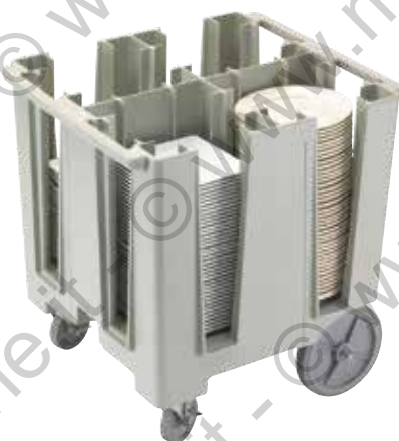

82493 - CARRELLO SERVIZIO PORTAPIATTI 4 SETTORI
Ø PIATTO MASSIMO CM 28,6

CAMBRO