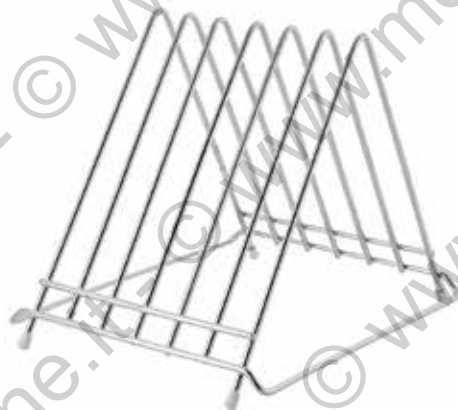

* con 6 bottoni per HACCP

CZ241113

TAGLIERI POLIETILENE COLORATI CON CANALETTA

83545 - TAGLIERE CM 40X30X2 BIANCO

83546 - TAGLIERE CM 40X30X2 VERDE

83547 - TAGLIERE CM 40X30X2 BLU

83548 - TAGLIERE CM 40X30X2 ROSSO