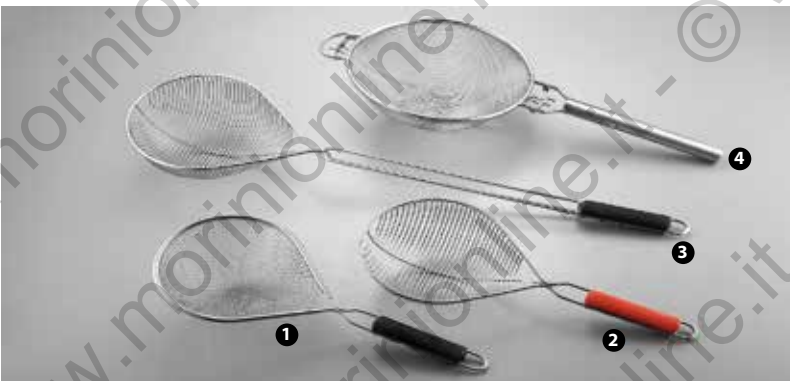

- 47161 - FORCHETTONE FILO CROMO CM 40
- 47162 - FORCHETTONE FILO CROMO CM 60

121699 - SCHIUMAROLA RETE INOX Ø CM 18 ■

121698 - SCHIUMAROLA FILO INOX Ø CM 18 ■

- 1 53644 - SCHIUMAROLA FILO CROMATO Ø 15 CM
- 1 53645 - SCHIUMAROLA FILO CROMATO Ø 18 CM
- 1 47163 - SCHIUMAROLA FILO CROMATO Ø 21 CM
- 2 72891 - SCHIUMAROLA FILO INOX Ø 16 CM
- 2 32059 - SCHIUMAROLA FILO INOX Ø 20 CM