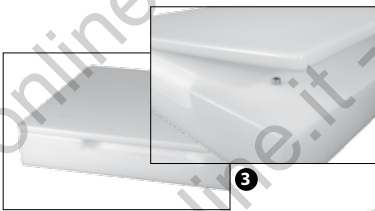

8501

- 56161** - GREMBIULE MACELLAIO INOX
CM 70X55

8505

- 55994** - GUANTO MACELLAIO INOX TG. M
- 100462** - GUANTO MACELLAIO INOX TG. L

8506

- 66955** - GUANTO LUNGO MACELLAIO INOX

**3****1****2**

- 122904** - GUANTO ANTITAGLIO IN FIBRA TG. S ■
- 122905** - GUANTO ANTITAGLIO IN FIBRA TG. M ■
- 122906** - GUANTO ANTITAGLIO IN FIBRA TG. L ■