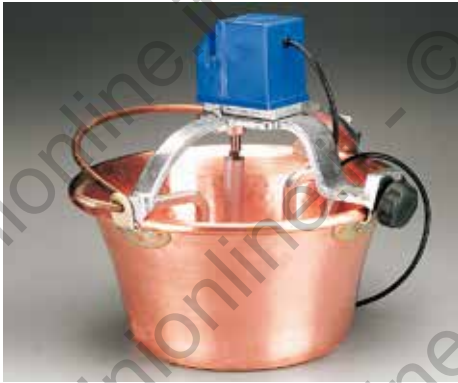

89FN2142

46271 - PAIOLO ELETTRICO RAME PER POLENTA LT 14 Ø 38 CM W 30

ALESSI