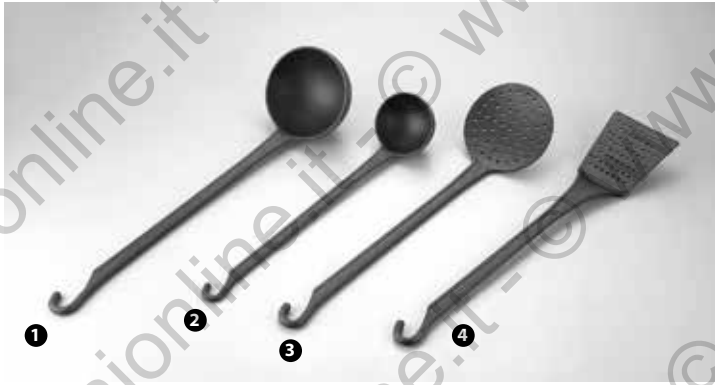

DSC7778

- 1 101287 - MESTOLO ANTIADERENTE Ø 12 CM
- 2 101259 - MESTOLO ANTIADERENTE Ø 8 CM
- 3 101261 - SCHIUMAROLA ANTIADERENTE Ø 12 CM
- 4 101262 - PALA FRITTO ANTIADERENTE CM 10

GZ296259

- 1 92246 - PALA FRITTO ANTIADERENTE CM 9x10 L 35
- 2 92248 - SCHIUMAROLA ANTIADERENTE Ø 11 CM L 35
- 3 92245 - PALETTA ANTIADERENTE L 32 CM

89FN2071

MESTOLAME INOX ECONOMICO

- 66600 - SCHIUMAROLA Ø 11 CM
- 66605 - FORCHETTONE H 36 CM
- 66607 - PALETTA FRITTO FORATA H 40 CM
- 66602 - MESTOLO Ø 6 CM
- 66606 - MESTOLO Ø 9 CM
- 66599 - PALA LASAGNE H 30 CM
- 66603 - CUCCHIAIONE CHIUSO H 35 CM
- 66598 - PALETTA FRITTO H 32 CM

89FN1881

MESTOLAME LEGNO

- 1 MESTOLO
  - 66937 - CM 35 / 26467 - CM 40
  - 26468 - CM 50 / 26469 - CM 60
  - 26470 - CM 70
- 2 FORCHETTONE
  - 26466 - CM 40
- 3 SPATOLA
  - 44157 - CM 25 / 65892 - CM 30
  - 44162 - CM 35 / 44163 - CM 45
  - 44164 - CM 60
- 4 PALETTA PER ANTIADERENTE
  - 66936 - CM 25
  - 28160 - CM 30