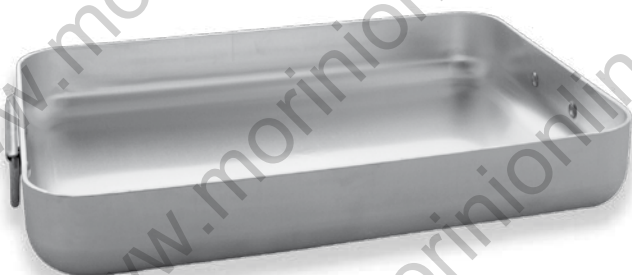

**ROSTIERA RETTANGOLARE BASSA
ALLUMINIO**

- 101775 - CM 40X28X6
- 101776 - CM 45X30X6
- 101777 - CM 50X33X6
- 101778 - CM 60X40X6