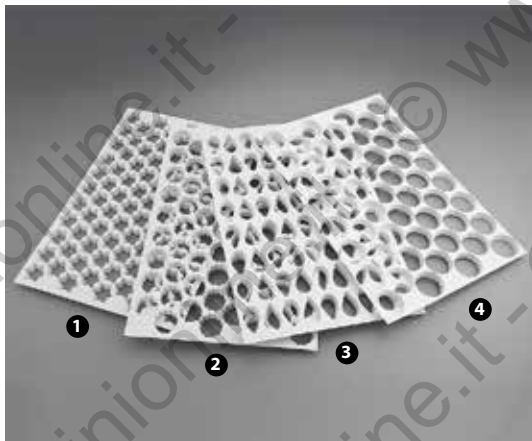

GZ299498

- 1 72126 - PLACCA PASTA FROLLA PLASTICA FORMA STELLA MM 50
- 2 72125 - PLACCA PASTA FROLLA PLASTICA FORMA MARGHERITA MM 50
- 3 72127 - PLACCA PASTA FROLLA PLASTICA FORMA FOGLIA MM 60
- 4 82993 - PLACCA PASTA FROLLA PLASTICA FORMA CERCHIO MM 55

DSC5990