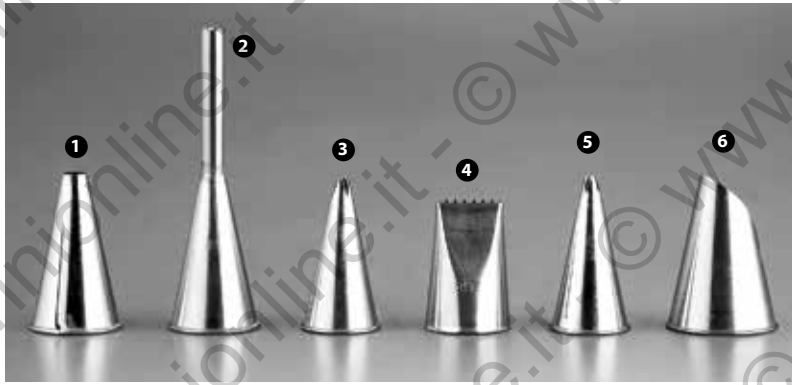

119369 - STAMPO STAGNATO CANNOLI SGUSCIATI
CM 12X2,5 CONF. 6 PZ

119371 - CONO STAGNATO PER PANNA
CM 12X3,5 CONF. 6 PZ

CZ295054

BOCCHETTA PER DECORARE INOX

- 1** BOCCHETTA FORO TONDO 6 PZ
109100 - MM 2 / 95255 - MM 4
95256 - MM 6 / 95257 - MM 8
- 2** BOCCHETTA A IMBUTINO 10 PZ
109107 - MM 4 / 109108 - MM 6 / 109109 - MM 8
- 3** BOCCHETTA FORO FESTONATO STELLA 6 PZ
104619 - MM 4 / 109110 - MM 6
109046 - MM 8 / 109111 - MM 10
- 3** 95264 - BOCCHETTA FORO FESTONATO LARGO 6 PZ MM 6
- 4** 93624 - SET 6 BOCCHETTE ASSORTITE MM 2-3-4
- 5** BOCCHETTA FORO FESTONATO 6 PZ
109112 - MM 2 / 109113 - MM 4
102075 - MM 6 / 102076 - MM 8
- 6** 54957 - BOCCHETTA PER ST. HONORÈ MM 30