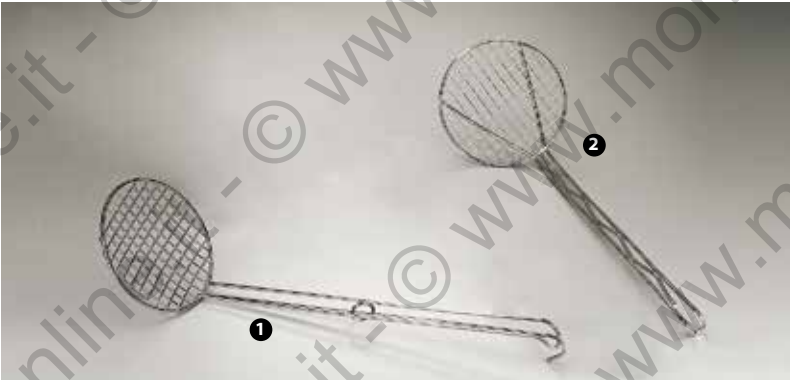

- 1 53644 - SCHIUMAROLA FILO CROMATO Ø 15 CM
- 1 53645 - SCHIUMAROLA FILO CROMATO Ø 18 CM
- 1 47163 - SCHIUMAROLA FILO CROMATO Ø 21 CM
- 2 72891 - SCHIUMAROLA FILO INOX Ø 16 CM
- 2 32059 - SCHIUMAROLA FILO INOX Ø 20 CM