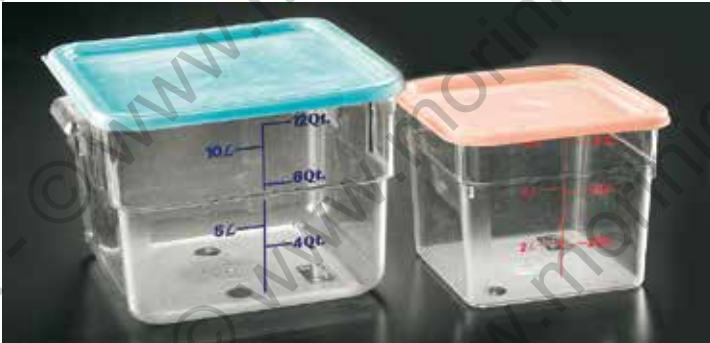

COPERCHIO RETTANGOLARE

31484 - PER CONTENITORE 305X457 MM

31152 - PER CONTENITORE 457X660 MM

COPERCHIO SCORREVOLE

61933 - PER CONTENITORE 305X457 MM

61934 - PER CONTENITORE 457X660 MM

89FNI1917

CAMBRO